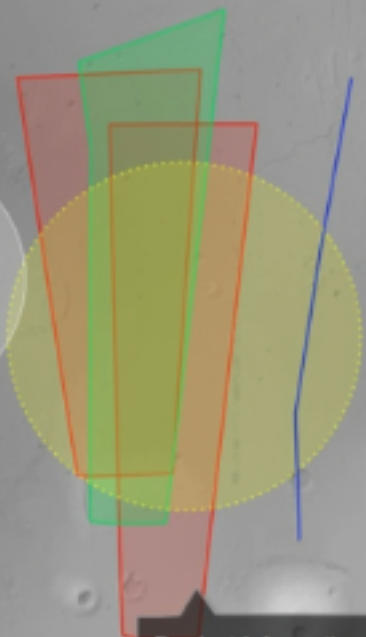

Olympus Mons

Map View Panel

Product Information ✖ ⚙

Instrument: HRSC
Product ID: H1475_0000_ND2.IMG
Data Set ID: MEX-M-HRSC-3-RDR-V2.0

Solar Longitude: 112 deg
Local Time: 12:34am
Incidence Angle: 45 deg
Phase Angle: 67 deg

Ground resolution: 164 m

[Preview](#) [Download](#) [Render Footprint](#) [Add to BOI](#)

300 km